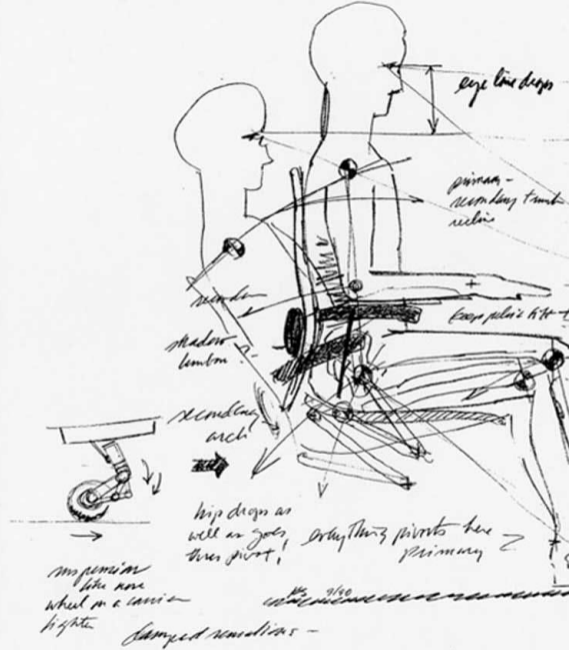

MiniRon^{life}

Standart Donanımlar

Modele göre değişiklikler göstermektedir.

İç Dış Mimari Donanımlar

- Alüminyum Isı Yalıtımlı Giriş Kapısı (180 derece açılabilir)
- Alüminyum Isı Yalıtımlı Mutfak Penceresi (Dikey Açılabilir)
- Alüminyum Isı Yalıtımlı Yatak Nişi Penceresi (Dikey Açılabilir)
- Alüminyum Isı Yalıtımlı Skylight Çatı Penceresi Yatak Odası
- Alüminyum Isı Yalıtımlı Skylight Çatı Penceresi Salon
- 4+12+4 Low-E Isı Yalıtımlı Cam
- Cephe Kompozit Kaplama
- Cephe Thermowood Çam Ahşap Kaplama
- Çam Marin Kontra İç Duvar ve Tavan Kaplamalar
- Yatak Nişi (Sürme Kapılı ve Yan Duvarları Kumaş Kaplı)
- Yatak Nişi İçinde Çam Marin Kontra Gardrop, Depolama ve Açılabilir Çalışma Masası
- Çam Marin Kontra Kitaplık
- Çam Marin Kontra Çalışma Masası
- Çalışma Koltuğu
- Laminat Zemin Kaplama
- MDF Lam Mutfak Dolapları, Raf, Kiler ve Depolama Alanları
- Çim Stone veya Akriik Tezgah
- Ayna Kaplı Banyo Kapısı
- Islak Hacim Zemin Duvar Seramik Kaplama
- Duş Sabit Cam Seperasyon Laminat Temperli
- Banyo Lavabo Altı Dolap
- Banyo Ayna
- LPG li İkili Ocak
- Tezgah Altı Ankastre Fırın
- 3 li Açılabilir Yataklı Koltuk
- 2 adet Puf
- Okuma Koltuğu
- Çöp Kovası
- Sehpa