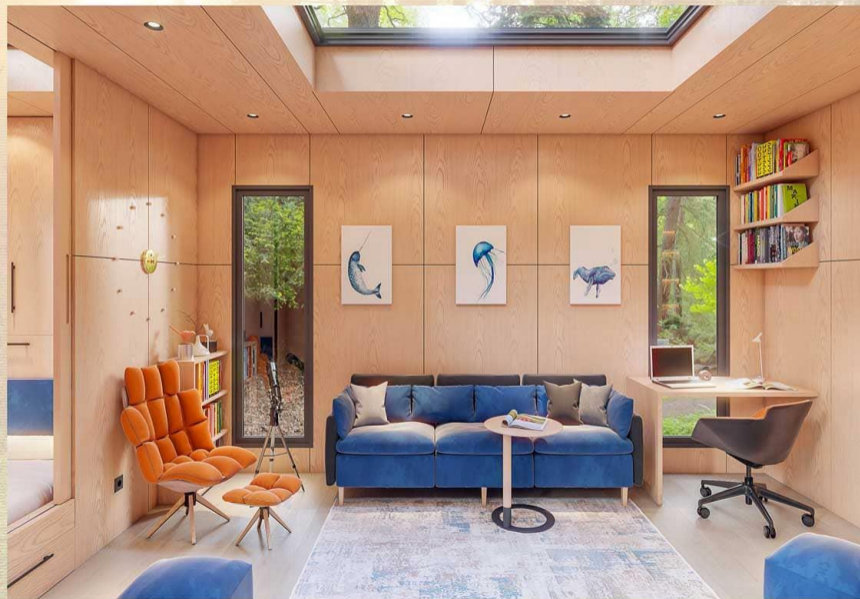

Boyut:
255 cm x 850 cm

Kapasite:
4 Kişi

'850 STUDIO

'850 STUDIO

'850 LOFT

Hem konfordan ödün vermemek hem de bol bol alana sahip olmak istiyorsanız 850 LOFT tam size göre! Geniş yaşama alanına entegre edilmiş tam donanımlı ve önündeki büyük camlarıyla aydınlık bir çalışma alanı sunan bu model, loft yaşamını doğayı da içine alarak deneyimlemenizi sağlıyor! Genel yaşam alanındaki Kuzine sayesinde yaz kış keyifle oturabileceğiniz bir model ! Farklı mutfak düzeni seçenekleriyle hem aktif yaşamınıza devam edip hem de sevdiklerinizle sıcak bir ortamın tadını çıkarın!