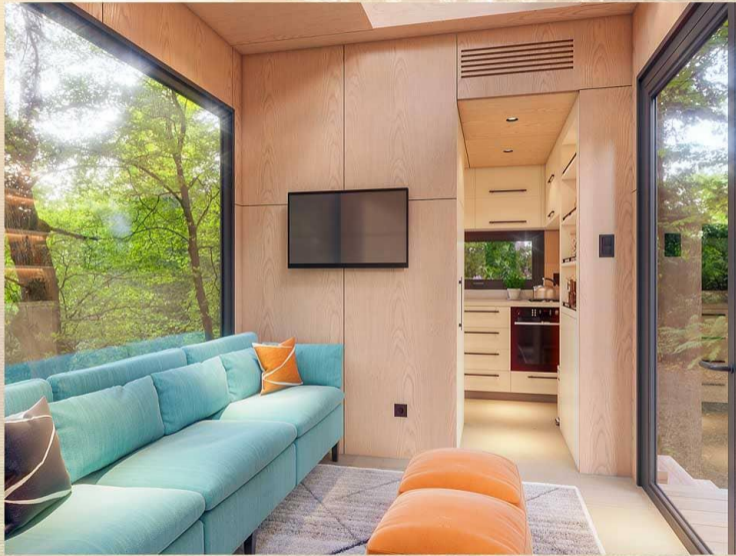

Boyut:
255 cm x 650 cm

Kapasite:
4 Kişi

'650 STUDIO

'650 STUDIO

'650 LOFT

Çalışma, dinlenme ve oturma bölümlerine sahip ferah yaşam alanıyla 650 LOFT modeli her yaştan, dinamik yaşamı seven konuklarını ağırlamak üzere tasarlandı. Ferah iç mekanıyla kalbinizi kazanacak bu modelimiz, Miniron *life* konforunu esnek yerleşim seçenekleriyle sunuyor!